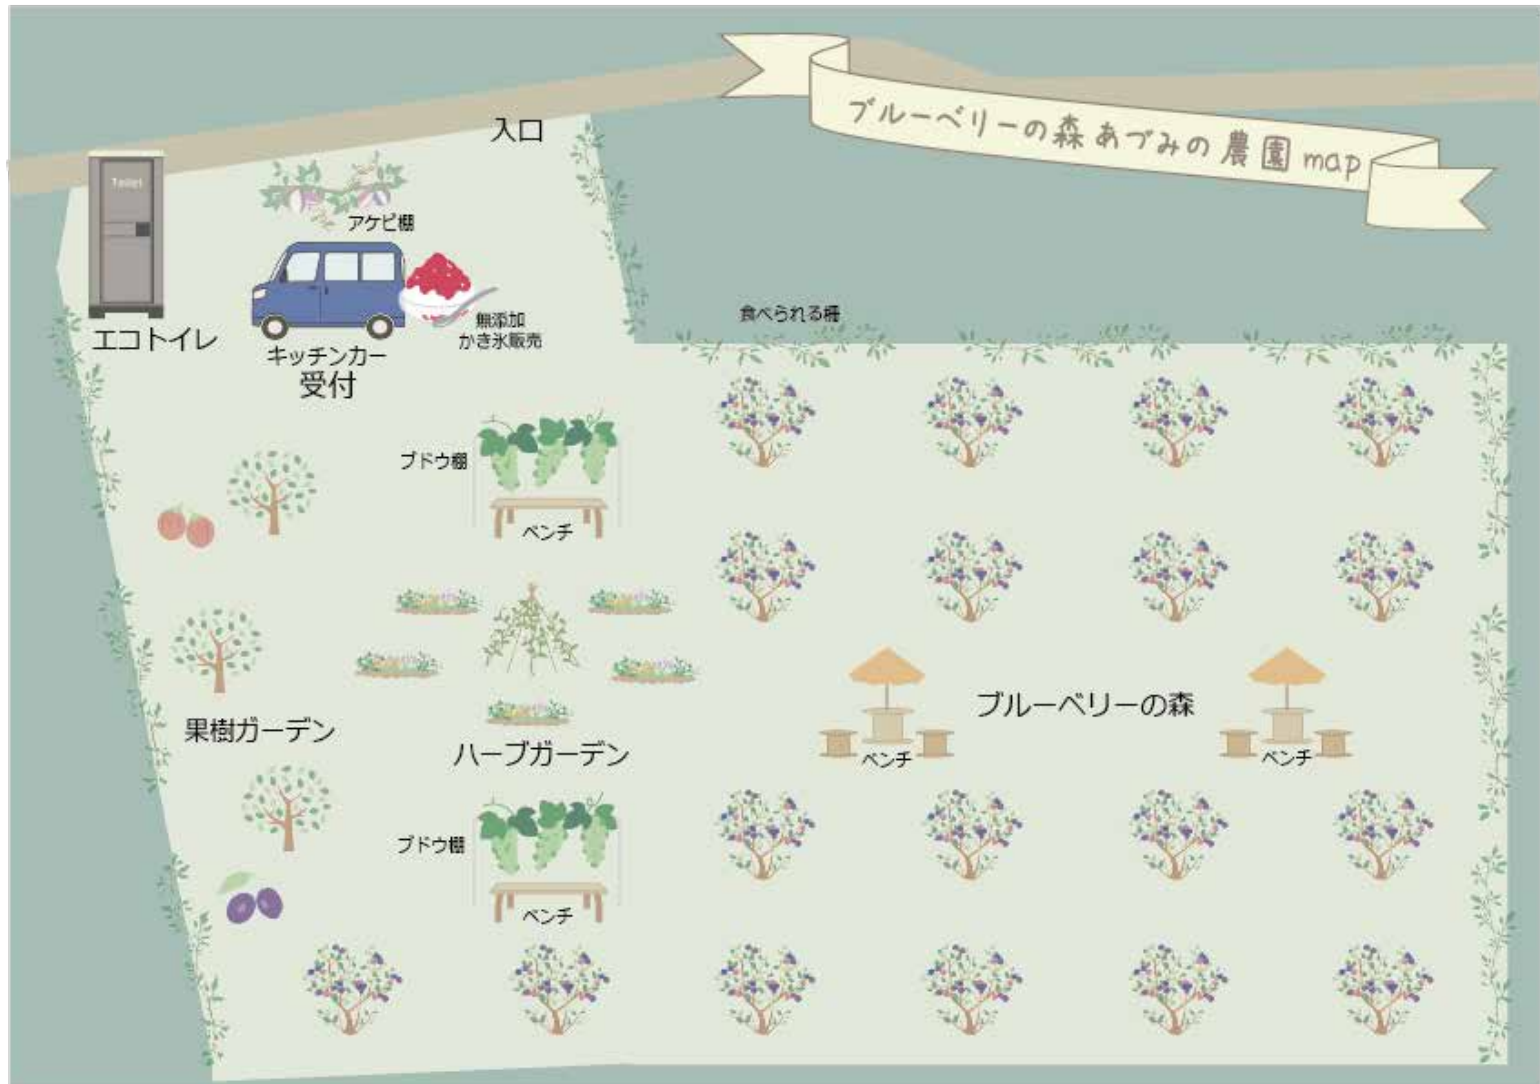

その他 Facebook、note

幼児教室 お話イラスト

ファーブル昆虫記を記した『ファーブル』の自伝の挿絵イラスト（4枚で1話）

- ・子どもでもわかりやすい
- ・ちょっと可愛い（可愛くなりすぎない）
- ・優しい色（原色は避ける）

ことを意識して制作しました。

幼児教室 子育て小冊子イラスト

子育てが楽になる step を教える小冊子

- ・子育て中の女性に受け入れられやすいように、優しい雰囲気
- ・子育てが楽になる step がイメージしやすい
- ・お客様と丁寧なやりとりをすることを意識して制作しました。

Youtube キャラクター

オーダーは「チコちゃんに叱られる」チコちゃんのお姐さん

- ・チコちゃんのお姐さん風
- ・お客様の「リーダーシップがある女性」という長所が表現できるように
- ・さりげないインパクトを意識して制作しました。

Instagram アイコン

Instagram 似顔絵イラスト

- お客様のニーズを丁寧に引き出す
 - お客様の持つ「スタイリッシュ」さが表現できるように
 - お客様にほんのり似せる（似すぎはNGだったので）
- を意識して制作しました。

自由制作

- ・ 大人女子
- ・ photoshop で光のアートワーク
- ・ 宇宙

を意識して制作しました。

ブルーベリーの森あづみの様 農園マップ

- ブルーベリーの木は、枝の生え方にこだわり、本物の木に近いイラスト
- ナチュラル志向の女性が「素敵」だと思えるような優しい雰囲気
- 農園オーナーのニーズに合わせて、甘くなりすぎない大人メルヘンを意識して制作しました。

\ブルーベリーの森あづみの/
ブルーベリー植樹体験

ブルーベリー植樹体験

定員 20 名様

風薫る新緑が美しい季節に、ブルーベリー農園で
ブルーベリーの木を植えてみませんか？

日時：2021年5月1日（土）
10時～12時

場所：ブルーベリーの森あづみの
安曇野市穂高牧 1244

参加費：300円（保険料）

持ち物：軍手、汚れても良い服装

申込 / お問い合わせ：